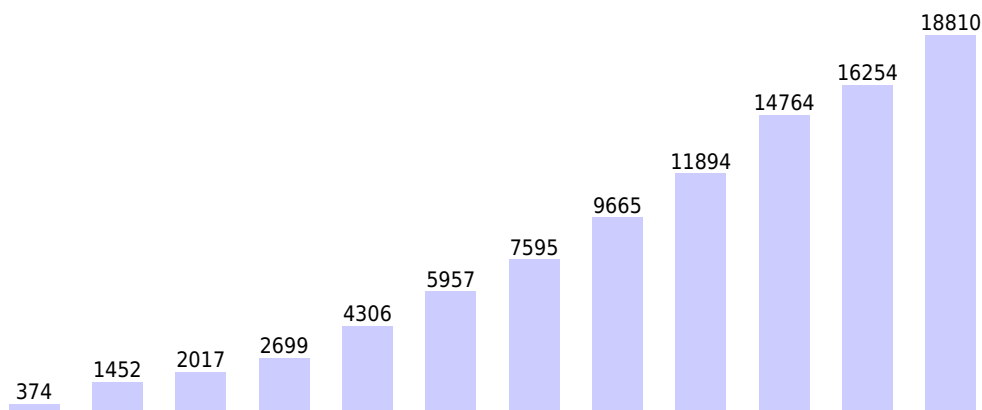

Cereri

Cereri de informații IMI

Numărul total de cereri de informații înregistrate în Sistemul IMI începând cu anul 2008:

2008	2009	2010	2011	2012	2013	2014	2015	2016	2017	2018	2019		
374	1452	2017	2699	4306	5957	7595	9665	11894	14764	16254	18810		
67856	Schimburi de informații	2008	2009	2010	2011	2012	2013	2014	2015	2016	2017	2018	2019
67856	Calificări Profesionale	374	1404	1836	2166	3091	4527	5778	7266	9184	10719	10251	11260
3950	Servicii	-	48	181	352	409	424	440	414	435	466	424	357
18820	Dețasarea lucrătorilor	-	-	-	181	806	971	1069	1580	1778	3178	4773	4484
5161	Drepturile pacienților	-	-	-	-	-	33	285	344	354			
	Comerțul electronic	-	-	-	-	-	2	0	0	32			
	Permise de conducere pentru mecanicii de locomotivă	-	-	-	-	-	-	23	61	78	401	806	2709
	Achiziții publice	-	-	-	-	-	-	-	0	16			
	Restituirea bunurilor culturale	-	-	-	-	-	-	-	0	17			
95787	Total	374	1452	2017	2699	4306	5957	7595	9665	11894	14764	16254	18810