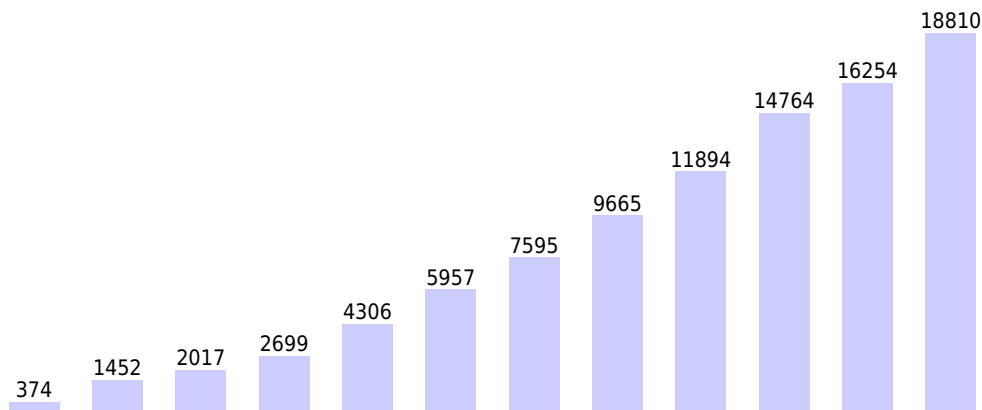

Cereri

Cereri de informații IMI

Numărul total de cereri de informații înregistrate în Sistemul IMI începând cu anul 2008:

| | | 2008 | 2009 | 2010 | 2011 | 2012 | 2013 | 2014 | 2015 | 2016 | 2017 | 2018 | 2019 | 2020 | 2021 | 2022 | 2023 | 2024 |
|--------------|---|------------|-------------|-------------|-------------|-------------|-------------|-------------|-------------|--------------|--------------|--------------|--------------|------|------|------|------|------|
| 2008 | Total general / ani | 374 | 1452 | 2017 | 2699 | 4306 | 5957 | 7595 | 9665 | 11894 | 14764 | 16254 | 18810 | | | | | |
| 67856 | Schimburi de informații | | | | | | | | | | | | | | | | | |
| | Calificări Profesionale | 374 | 1404 | 1836 | 2166 | 3091 | 4527 | 5778 | 7266 | 9184 | 10719 | 10251 | 11260 | | | | | |
| 3950 | Servicii | - | 48 | 181 | 352 | 409 | 424 | 440 | 414 | 435 | 466 | 424 | 357 | | | | | |
| 18820 | Detășarea lucrătorilor | - | - | - | 181 | 806 | 971 | 1069 | 1580 | 1778 | 3178 | 4773 | 4484 | | | | | |
| 5161 | Drepturile pacienților | - | - | - | - | - | 33 | 285 | 344 | 354 | | | | | | | | |
| | Comerțul electronic | - | - | - | - | - | 2 | 0 | 0 | 32 | | | | | | | | |
| | Permise de conducere pentru mecanicii de locomotivă | - | - | - | - | - | - | 23 | 61 | 78 | 401 | 806 | 2709 | | | | | |
| | Achiziții publice | - | - | - | - | - | - | - | 0 | 16 | | | | | | | | |
| | Restituirea bunurilor culturale | - | - | - | - | - | - | - | 0 | 17 | | | | | | | | |
| 95787 | Total | 374 | 1452 | 2017 | 2699 | 4306 | 5957 | 7595 | 9665 | 11894 | 14764 | 16254 | 18810 | | | | | |