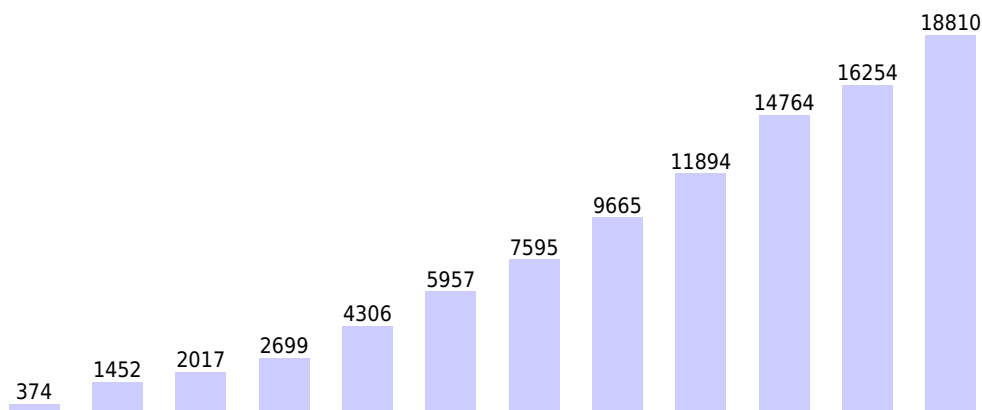

Cereri

Cereri de informații IMI

Numărul total de cereri de informații înregistrate în Sistemul IMI începând cu anul 2008:

		2008	2009	2010	2011	2012	2013	2014	2015	2016	2017	2018	2019	2020	2021	2022	2023	2024
2008	Total general / ani	374	1452	2017	2699	4306	5957	7595	9665	11894	14764	16254	18810					
67856	Schimburi de informații																	
	Calificări Profesionale	374	1404	1836	2166	3091	4527	5778	7266	9184	10719	10251	11260					
3950	Servicii	-	48	181	352	409	424	440	414	435	466	424	357					
18820	Detășarea lucrătorilor	-	-	-	181	806	971	1069	1580	1778	3178	4773	4484					
5161	Drepturile pacienților	-	-	-	-	-	33	285	344	354								
	Comerțul electronic	-	-	-	-	-	2	0	0	32								
	Permise de conducere pentru mecanicii de locomotivă	-	-	-	-	-	-	23	61	78	401	806	2709					
	Achiziții publice	-	-	-	-	-	-	-	0	16								
	Restituirea bunurilor culturale	-	-	-	-	-	-	-	0	17								
95787	Total	374	1452	2017	2699	4306	5957	7595	9665	11894	14764	16254	18810					