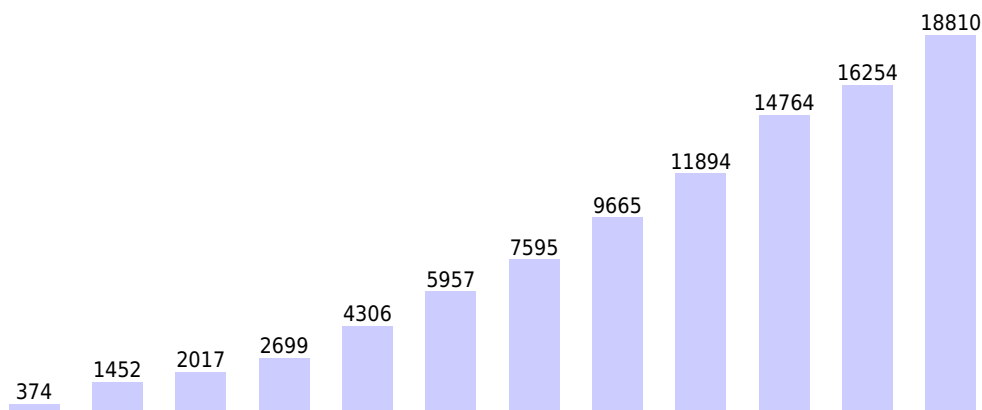

Cereri

Cereri de informații IMI

Numărul total de cereri de informații înregistrate în Sistemul IMI începând cu anul 2008:

		2008	2009	2010	2011	2012	2013	2014	2015	2016	2017	2018	2019	2020	2021	2022	2023	2024
Total general / ani	Schimburi de informații	2008	2009	2010	2011	2012	2013	2014	2015	2016	2017	2018	2019					
67856	Calificări Profesionale	374	1404	1836	2166	3091	4527	5778	7266	9184	10719	10251	11260					
3950	Servicii	-	48	181	352	409	424	440	414	435	466	424	357					
18820	Detășarea lucrătorilor	-	-	-	181	806	971	1069	1580	1778	3178	4773	4484					
5161	Drepturile pacienților	-	-	-	-	-	33	285	344	354								
	Comerțul electronic	-	-	-	-	-	2	0	0	32								
	Permise de conducere pentru mecanicii de locomotivă	-	-	-	-	-	-	23	61	78	401	806	2709					
	Achiziții publice	-	-	-	-	-	-	-	0	16								
	Restituirea bunurilor culturale	-	-	-	-	-	-	-	0	17								
95787	Total	374	1452	2017	2699	4306	5957	7595	9665	11894	14764	16254	18810					